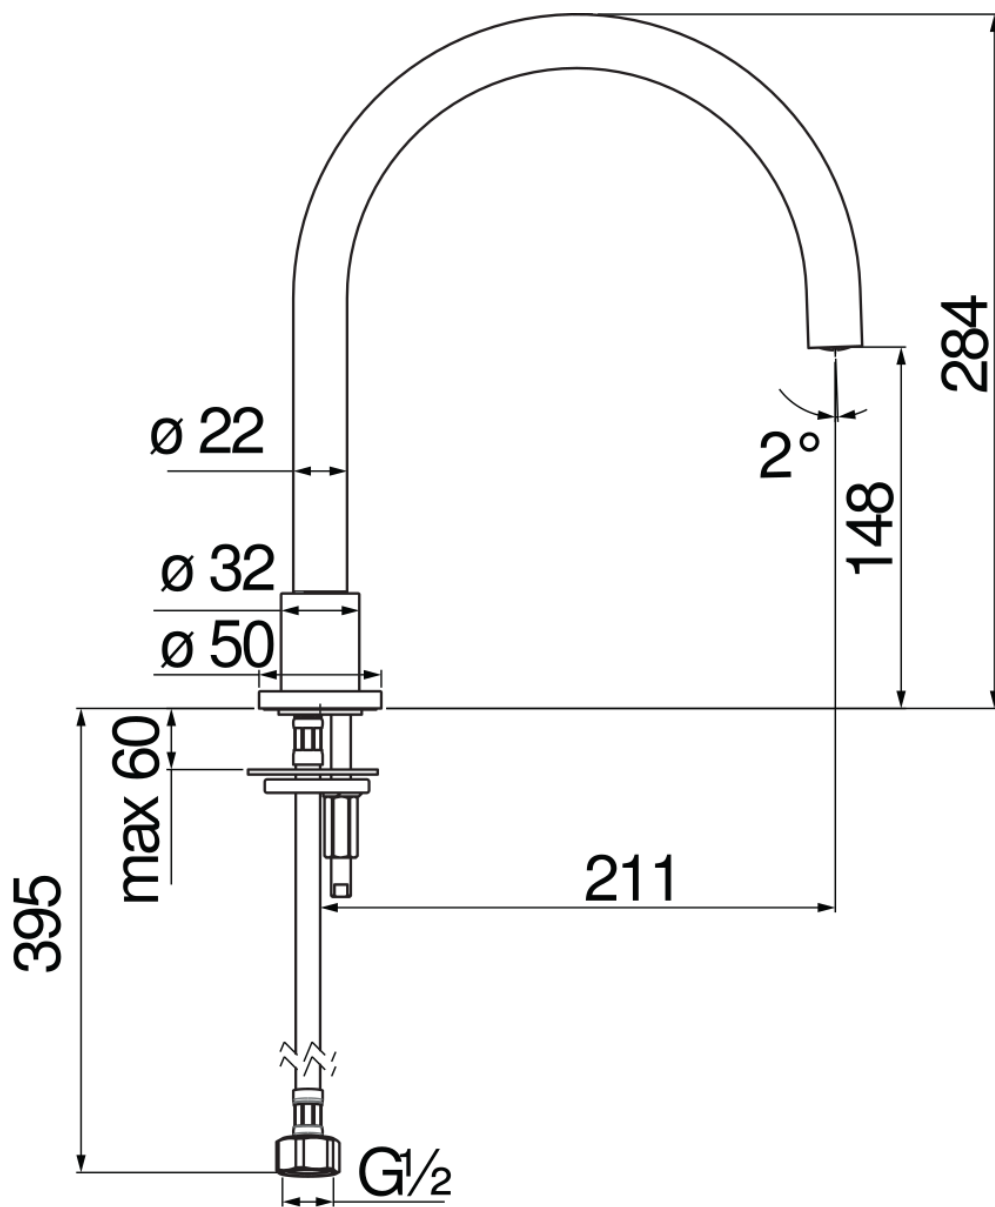

SPECIFICHE

Bocca bordo vasca

Chrome

Aeratore anticalcare M 18,5 x 1

DIAGRAMMA DI PORTATA: ACQUA CALDA/FREDDA